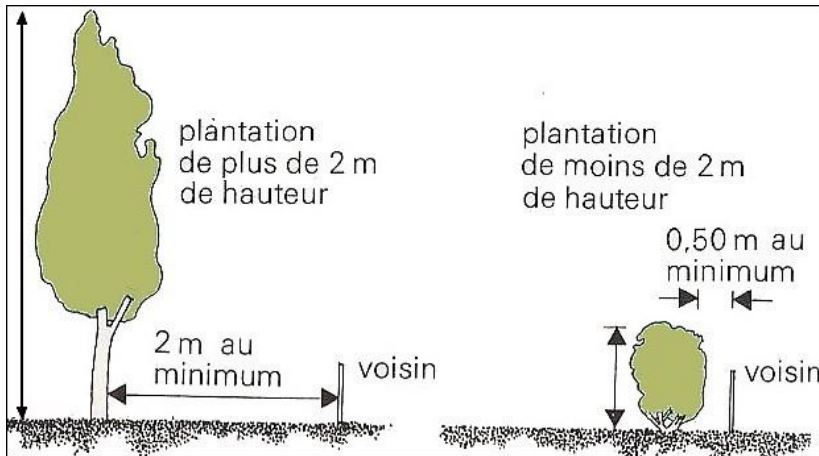

Si je tombe chez le voisin, il a le droit de me manger